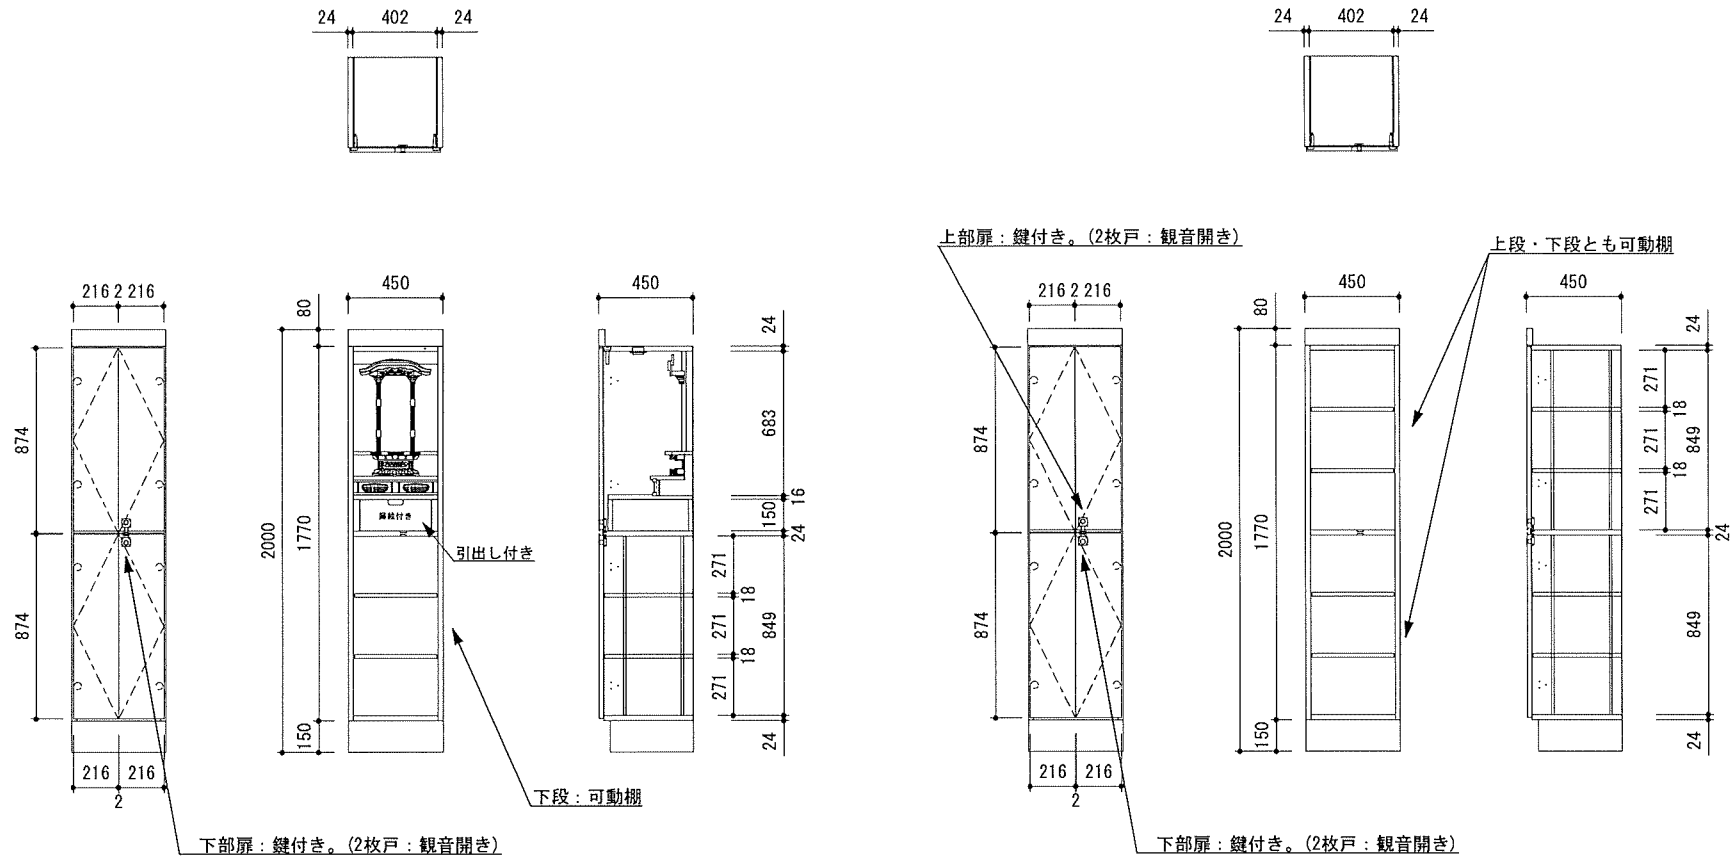

# ● E. 1段式 W450 X D450 X H2000

※Eはネームプレートなし(笠木に番号表記取付予定)

(荘厳あり=10基)

(集合墓=2基)

※扉の寸法・スライド丁番を付ける位置は同じになります。