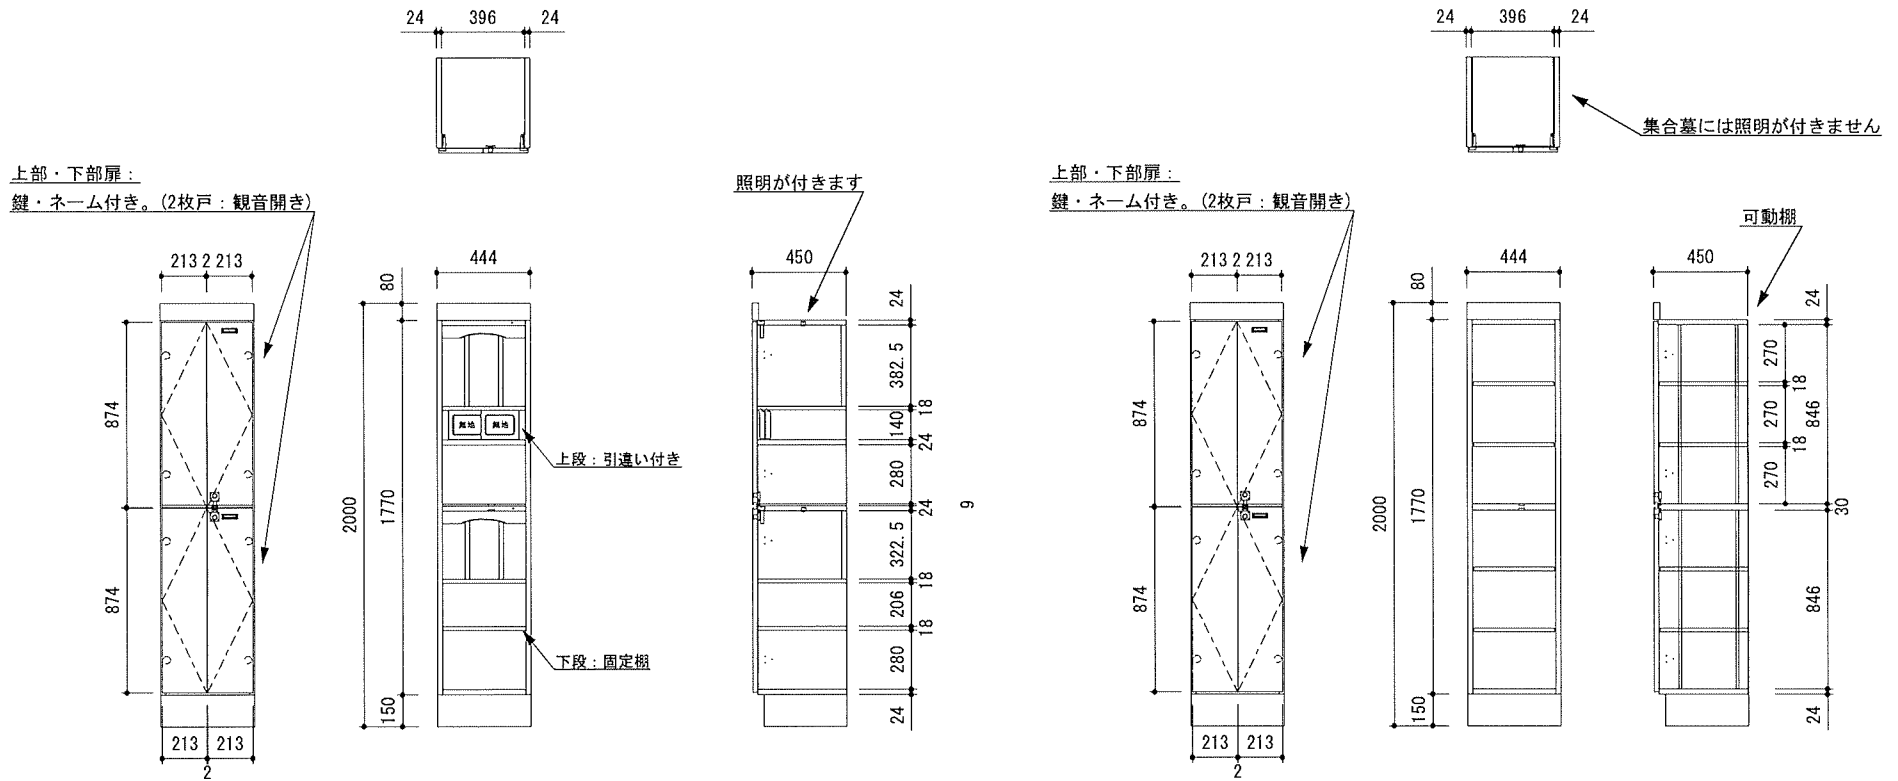

## ● D. 2段式 W444 X D450 X H2000

(荘厳あり=16基)

(集合墓=2基)

※扉の寸法・スライド丁番を付ける位置は同じになります。